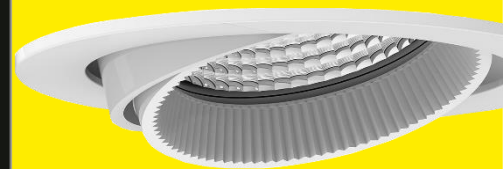

## cellux

FAÇONNEUR LUMIÈRE

Max – 5600 lm

**SPOT ARCHITECTURAL**  
DESIGN EPURÉ  
ESTHETIQUE

**SPOT FONCTIONEL**  
POSE ET REGLAGE  
RAPIDE

**SPOT EFFICACE**  
RENDEMENT ELEVE  
FAIBLE PUISSANCE

| OPTIONS |